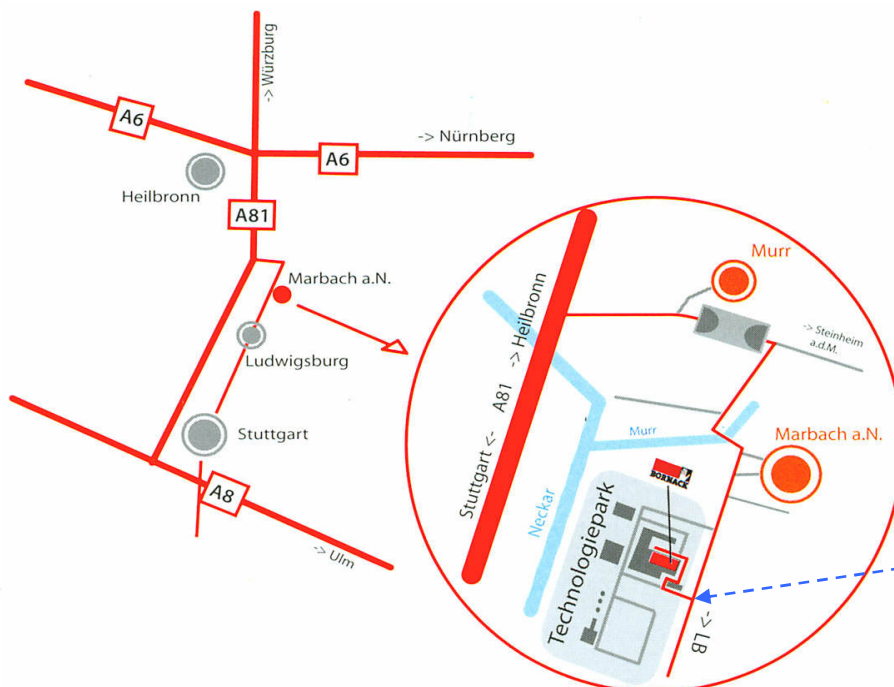

### Anreise Bahn und Bus:

Aus Richtung Stuttgart mit S4 oder Regionalbahn R4 (Richtung Heilbronn) bis Marbach. Weiter mit Bus 443 Richtung Ludwigsburg bis Haltestelle Marbach Dampfkraftwerk. Ca. alle 30 Minuten. [www.vvs.de](http://www.vvs.de)

### Anreise Schiff:

Aus Richtung Stuttgart (Süd) und Richtung Besigheim (Nord) von Mai bis Oktober Linien- und Sonderfahrten. Charterfahrten ab 10 Personen ganzjährig. [www.neckar-kaeptn.de](http://www.neckar-kaeptn.de)

### Anreise PKW:

in den Energie- und Technologiepark Marbach am Neckar

**Reinhold-Würth-Straße 4**

**71672 Marbach a. N.**

- A 81 Ausfahrt Pleidelsheim
- Von Marbach Richtung Ludwigsburg
- Ab Abzweig Energie- und Technologiepark bitte den Schildern zu „Bornack“ folgen (siehe rote Linie, Parkplatz und Eingang hinter dem Backsteingebäude)